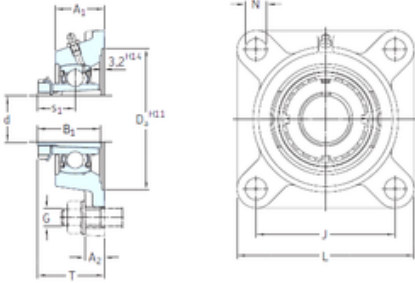

## SKF FYJ 60 KF+H 2312 bearing units

Bearing No. FYJ 60 KF+H 2312

FYJ 60 KF+H 2312 Bearing 2D drawings and 3D CAD models

Bore Diameter	55 mm
d	55 mm
Da	161,9 mm
s1	34,3 mm
A1	48 mm
B1	62 mm
G	16 mm
J	143 mm
L	175 mm
N	19 mm
T	63,3 mm
A2	20 mm
Weight	4,6 Kg
Basic dynamic load rating (C)	52,7 kN
Basic static load rating (C0)	36 kN
Fatigue load limit (Pu)	1,53